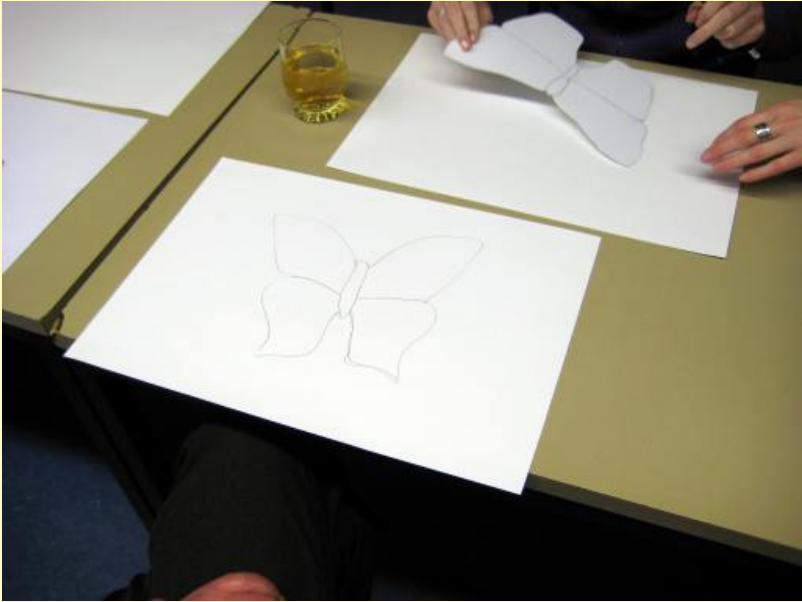

Offener Treff REPORT

www.ekg-kastellaun.de

08.01.2011

So ungefähr sollen die
Schmetterlinge später
einmal aussehen. Frau
Preuhsler hatte schon tüchtig
vorgearbeitet für diesen
Nachmittag. 

Und so sahen sie zum Schluss
aus. 

Zunächst wurden die Umrissse der Schmetterlinge mit Bleistift auf ein Blatt Papier gezeichnet.

Wir freuen uns immer wieder wenn unsere Kreis-Behinderten-Beauftragte Frau Gerda Prager unter uns weilt. (Zweite von rechts)

Nun galt es die vorgezeichneten Linien mit Farbe zu füllen. Die Geschmäcker waren dabei sehr unterschiedlich.

***Stolz präsentierten die Künstler ihre Werke.
Es hat sehr viel Spaß gemacht.***